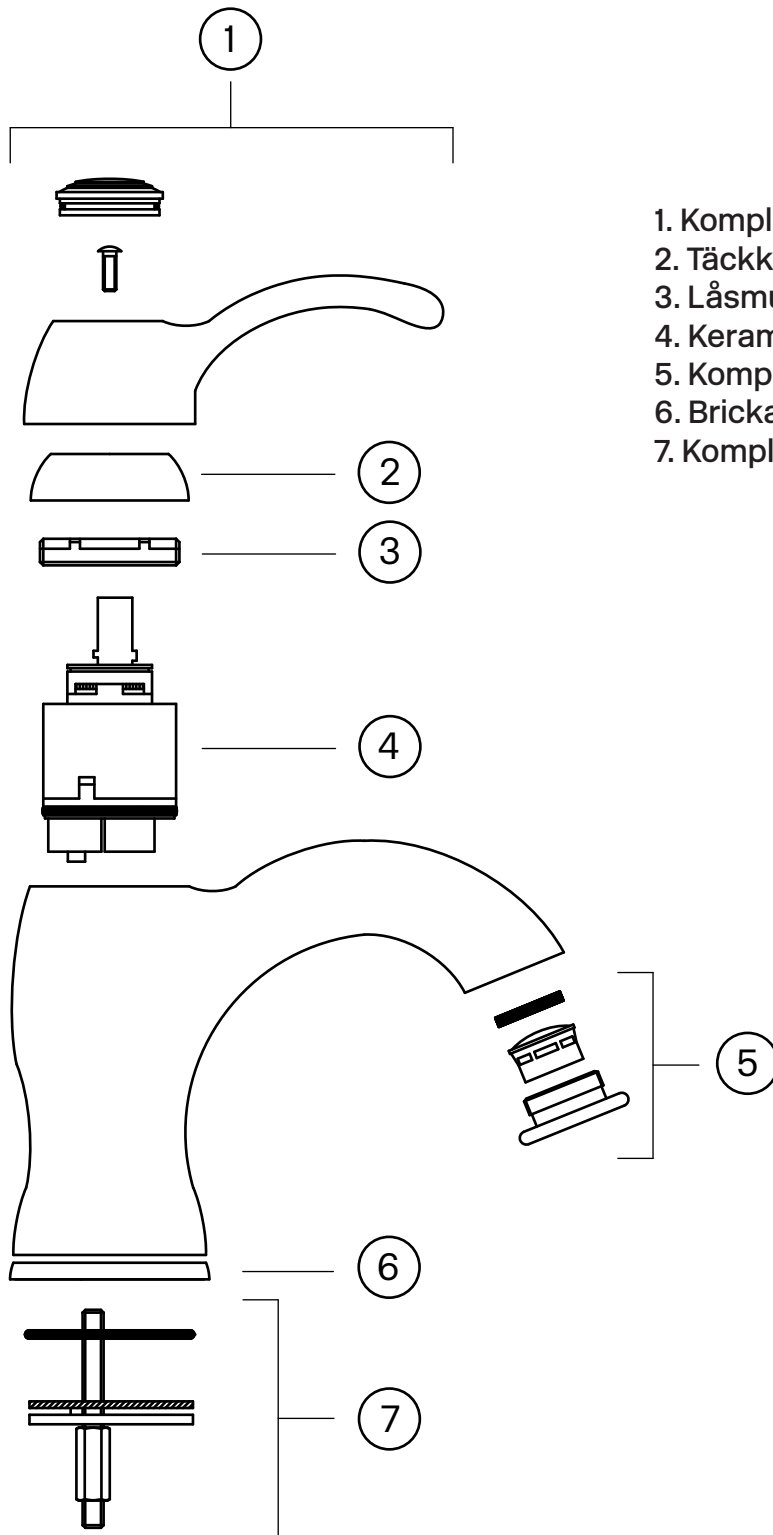

Underhåll

Besök vår YouTube kanal → där det finns instruktionsfilmer för byte av keramisk insats, byte av perlator med mera.

Specifikationer

Anslutning tillopp - Slang med slätända 10mm
Antal grepp - Engrepps
Antal utgående anslutningar - 1
Dimension tillopp - 10 mm
Lyftventil
Längd utsprång på utloppspip - 122 mm

Dimensioner/Vikt

Förpackning - Djup - 430 mm
Förpackning - Bredd - 210 mm
Förpackning - Höjd - 80 mm
Förpackning - Nettovikt - 2,40 kg
Förpackning - Volym - 0,01 m³
Bygghöjd undersida utlopp - 87 mm
Produkt - Djup - 122 mm
Produkt - Höjd - 161 mm
Total bygghöjd - 161 mm

Tapwell

Ritning - PDF

Tapwell

Sprängskiss

1. Komplet flödesvred ZLEV064
2. Täckkåpa ZCAP028
3. Låsmutter ZGHI007
4. Keramisk insats ZA91100
5. Komplet perlator ZAER028
6. Bricka ZBAS027
7. Komplet monteringsats ZFIS043