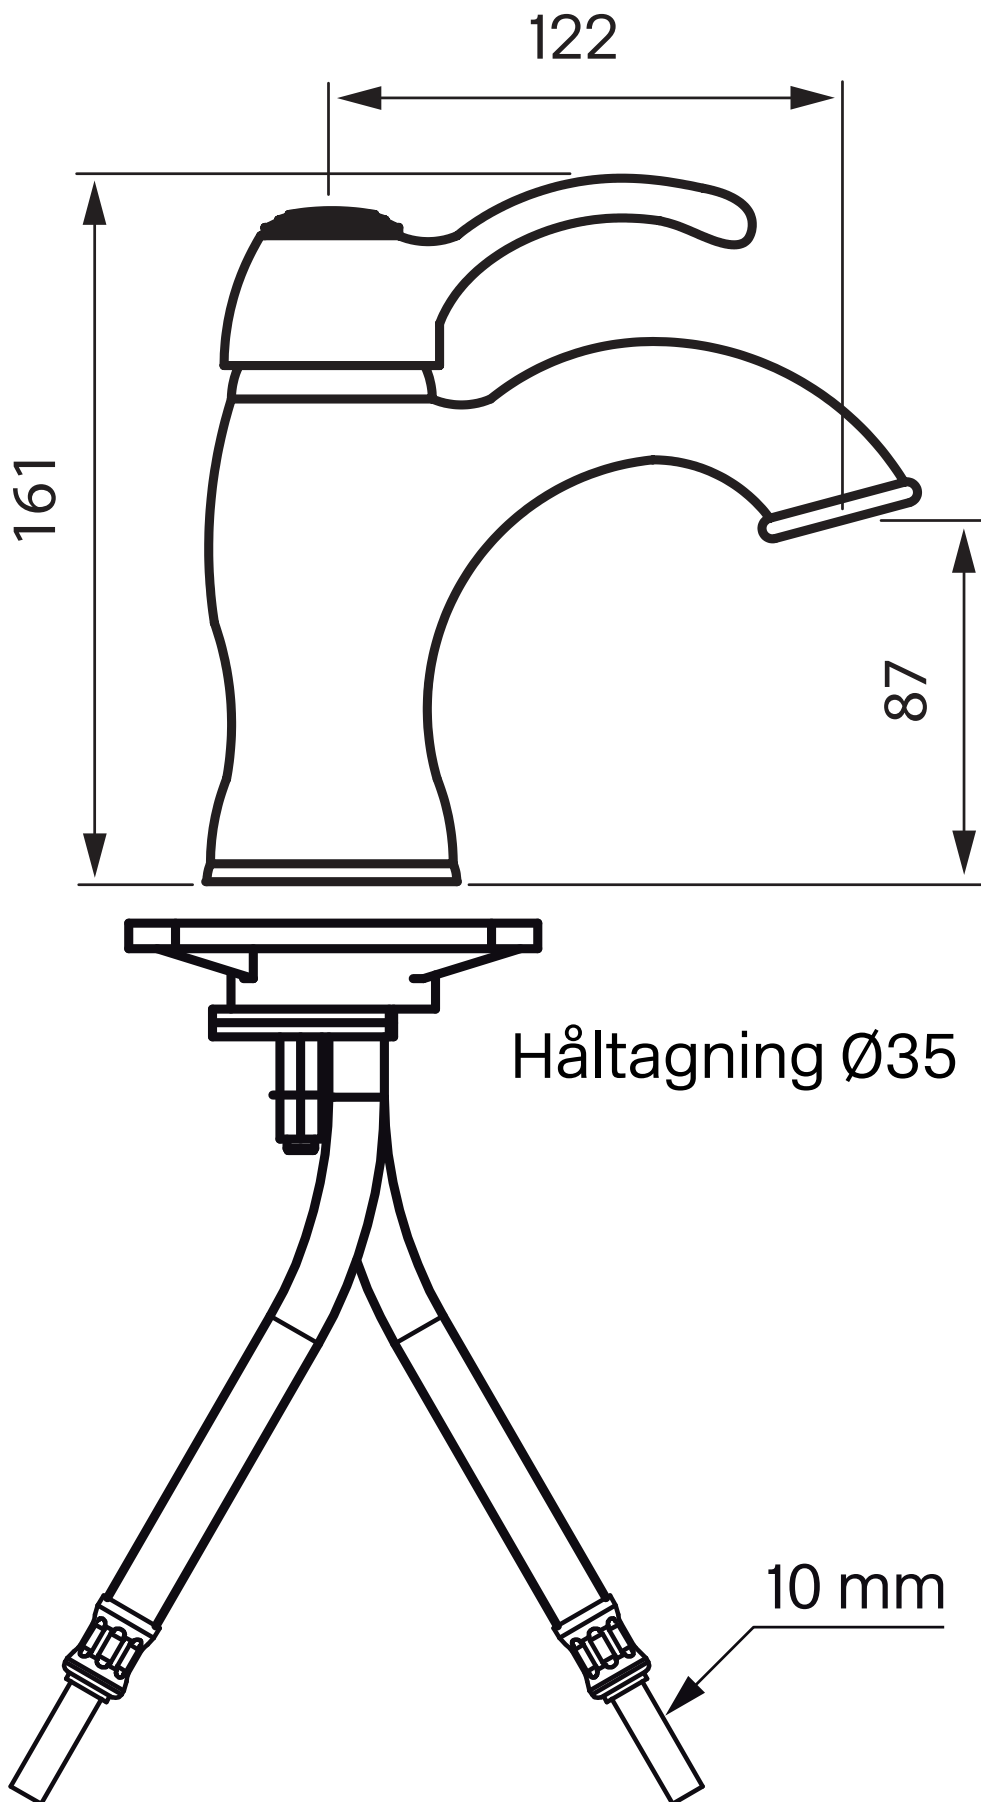

Tapwell

Ritning - PDF