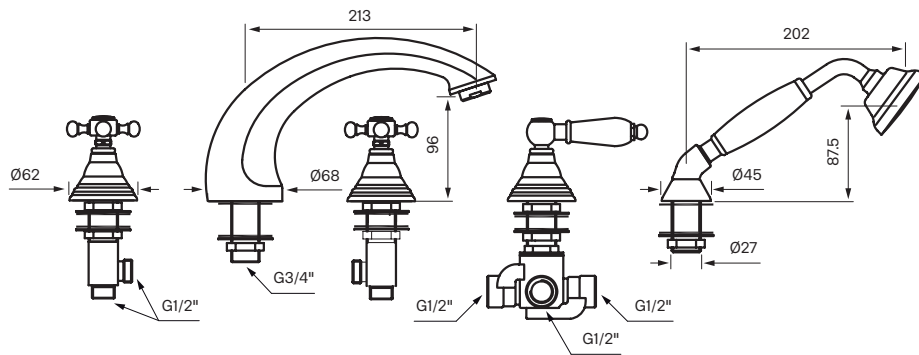

Tapwell

Ritning - PDF