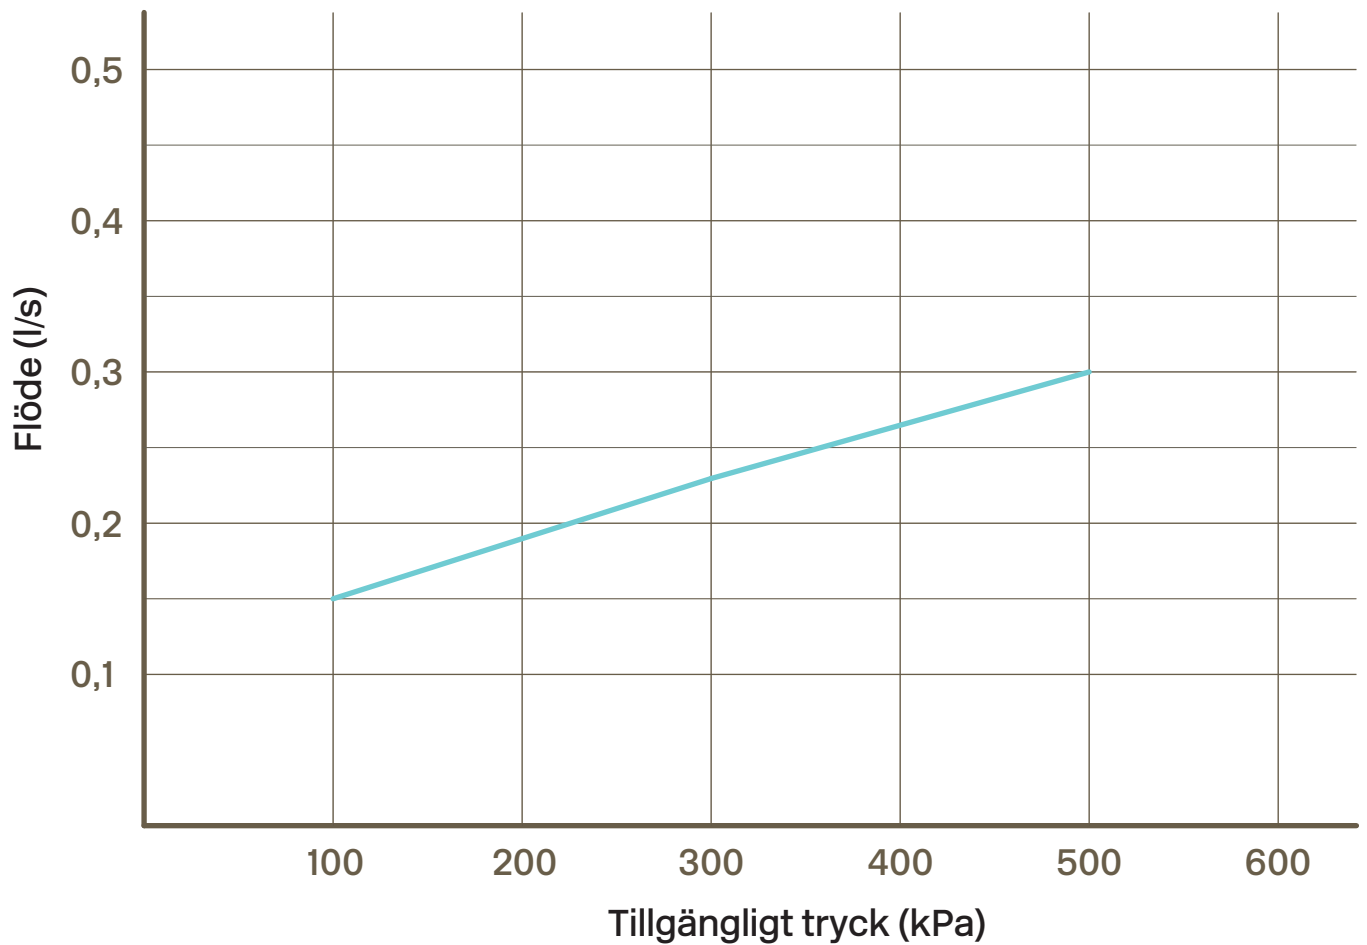

Tapwell

Tryckfallsdiagram

— = Blandad temperatur

FBLV 040

Dusch och- badkarsblandare
Artikelnummer 811862

— Typgodkänd enligt Sintef Testrapport